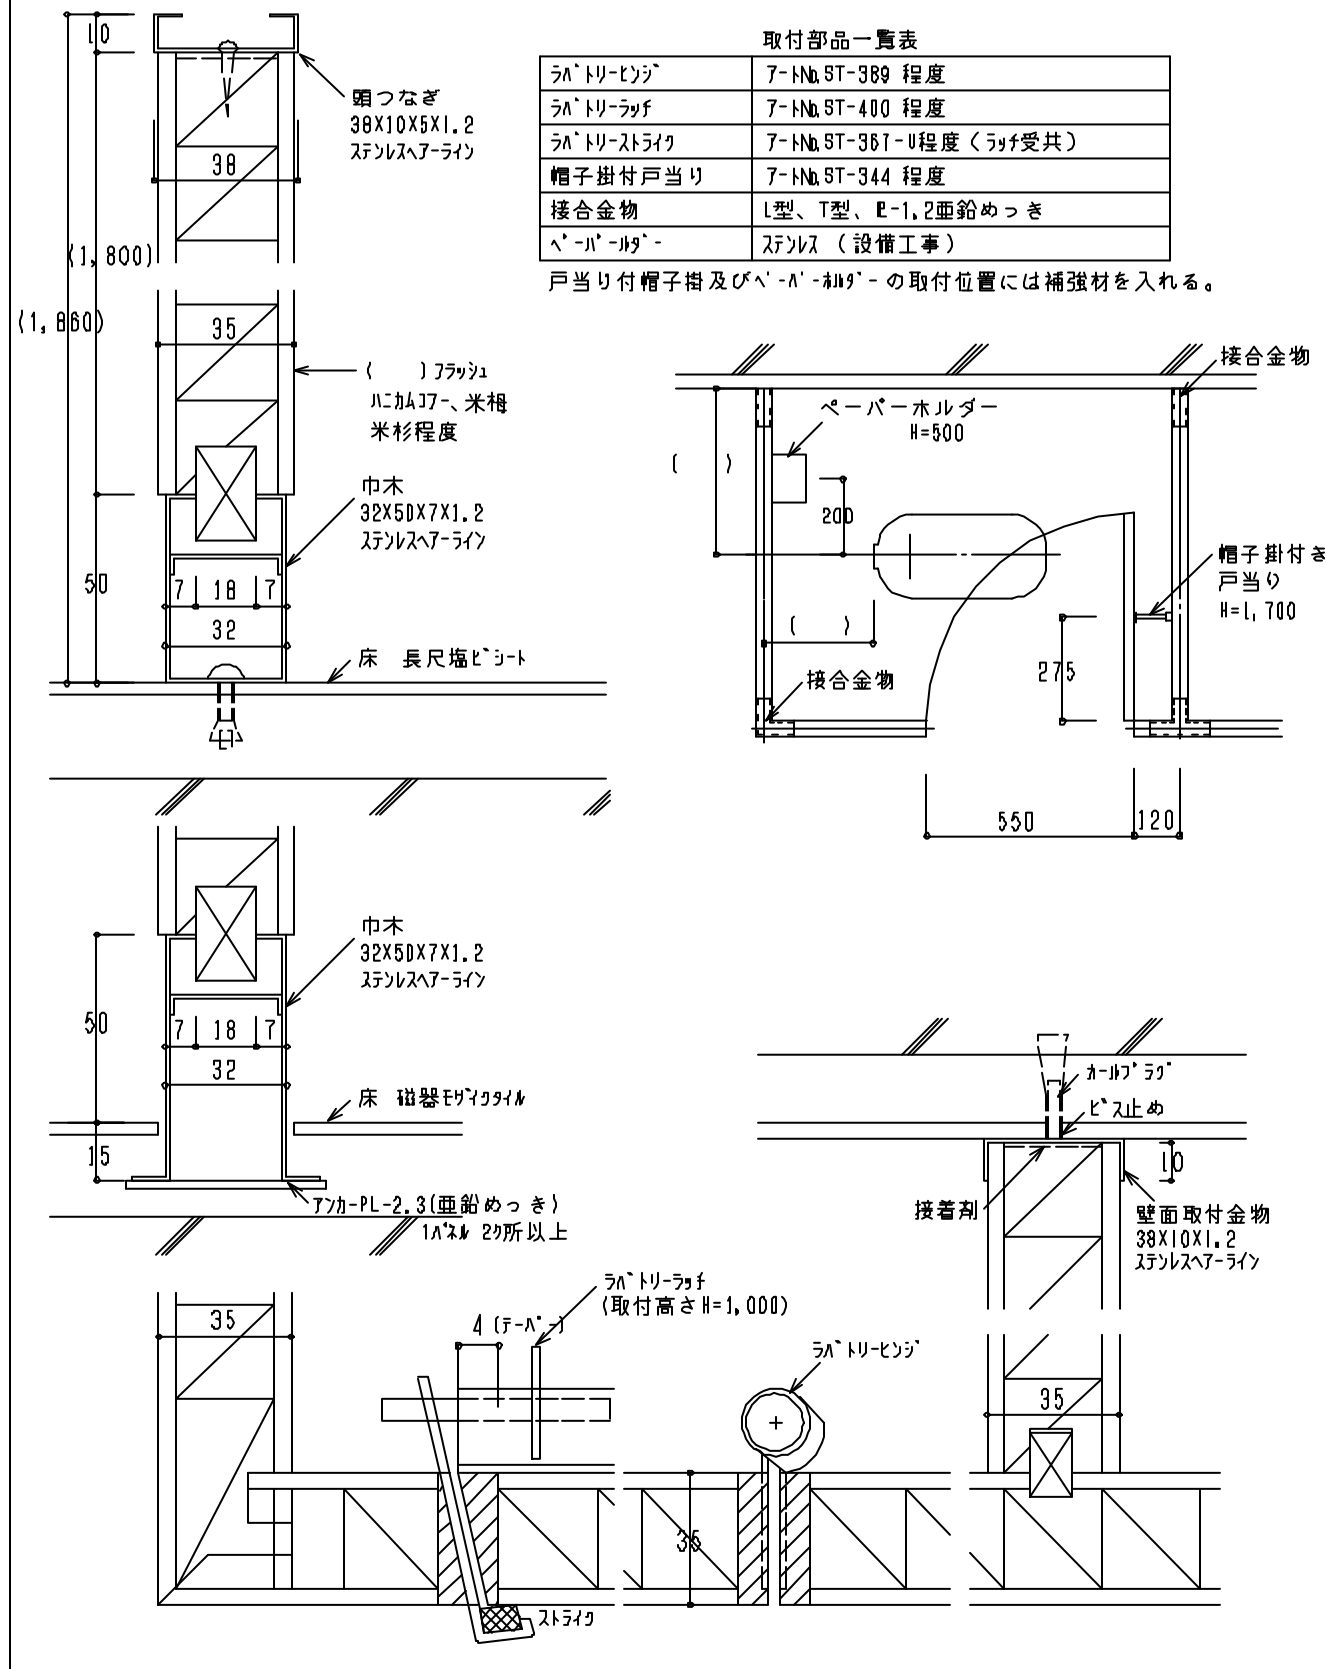

適用範囲
 注意事項 スクリーンの材料・種類を明記する。
 塗具の仕様を明記する。

適用範囲 床に水勾配がある場合は巾木を床に埋め込む。
 注意事項 パネルの仕上 (耐水合板フラッシュ塗装、化粧合板 (メラミン、ポリエステル) フラッシュ) を明記する。