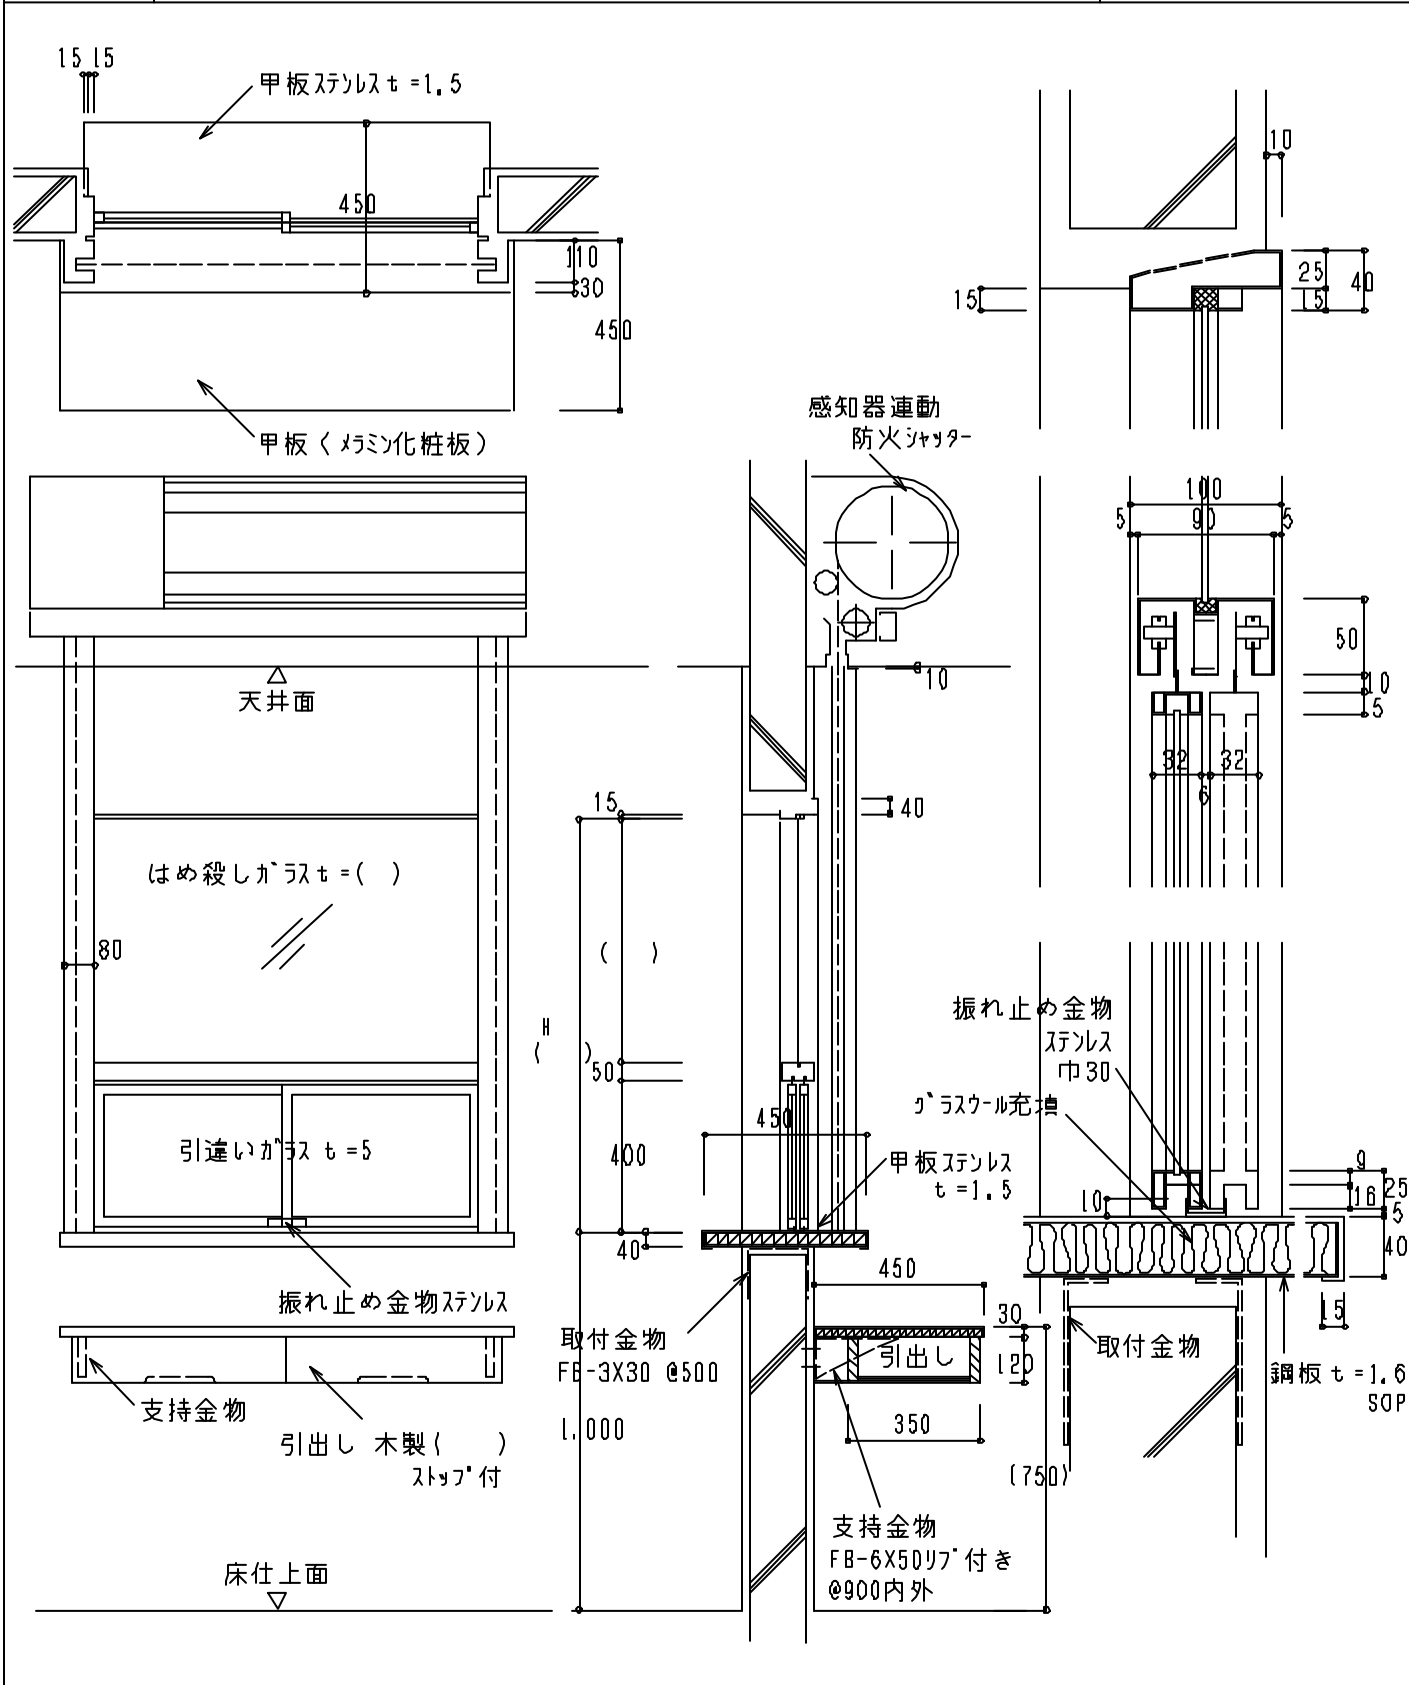

SD-54 内部受付カウンター 1:1 1:20

適用範囲 □ W=1, 800mm内外
 注意事項 □ 防火区画が必要な場合は、シャッター又は防火戸を設ける。

SD-55 内部受付カウンター 1:20 1:5

適用範囲 □ W=1, 800mm内外
 □ ガレージ等で用途区画が必要な場合。
 注意事項 □