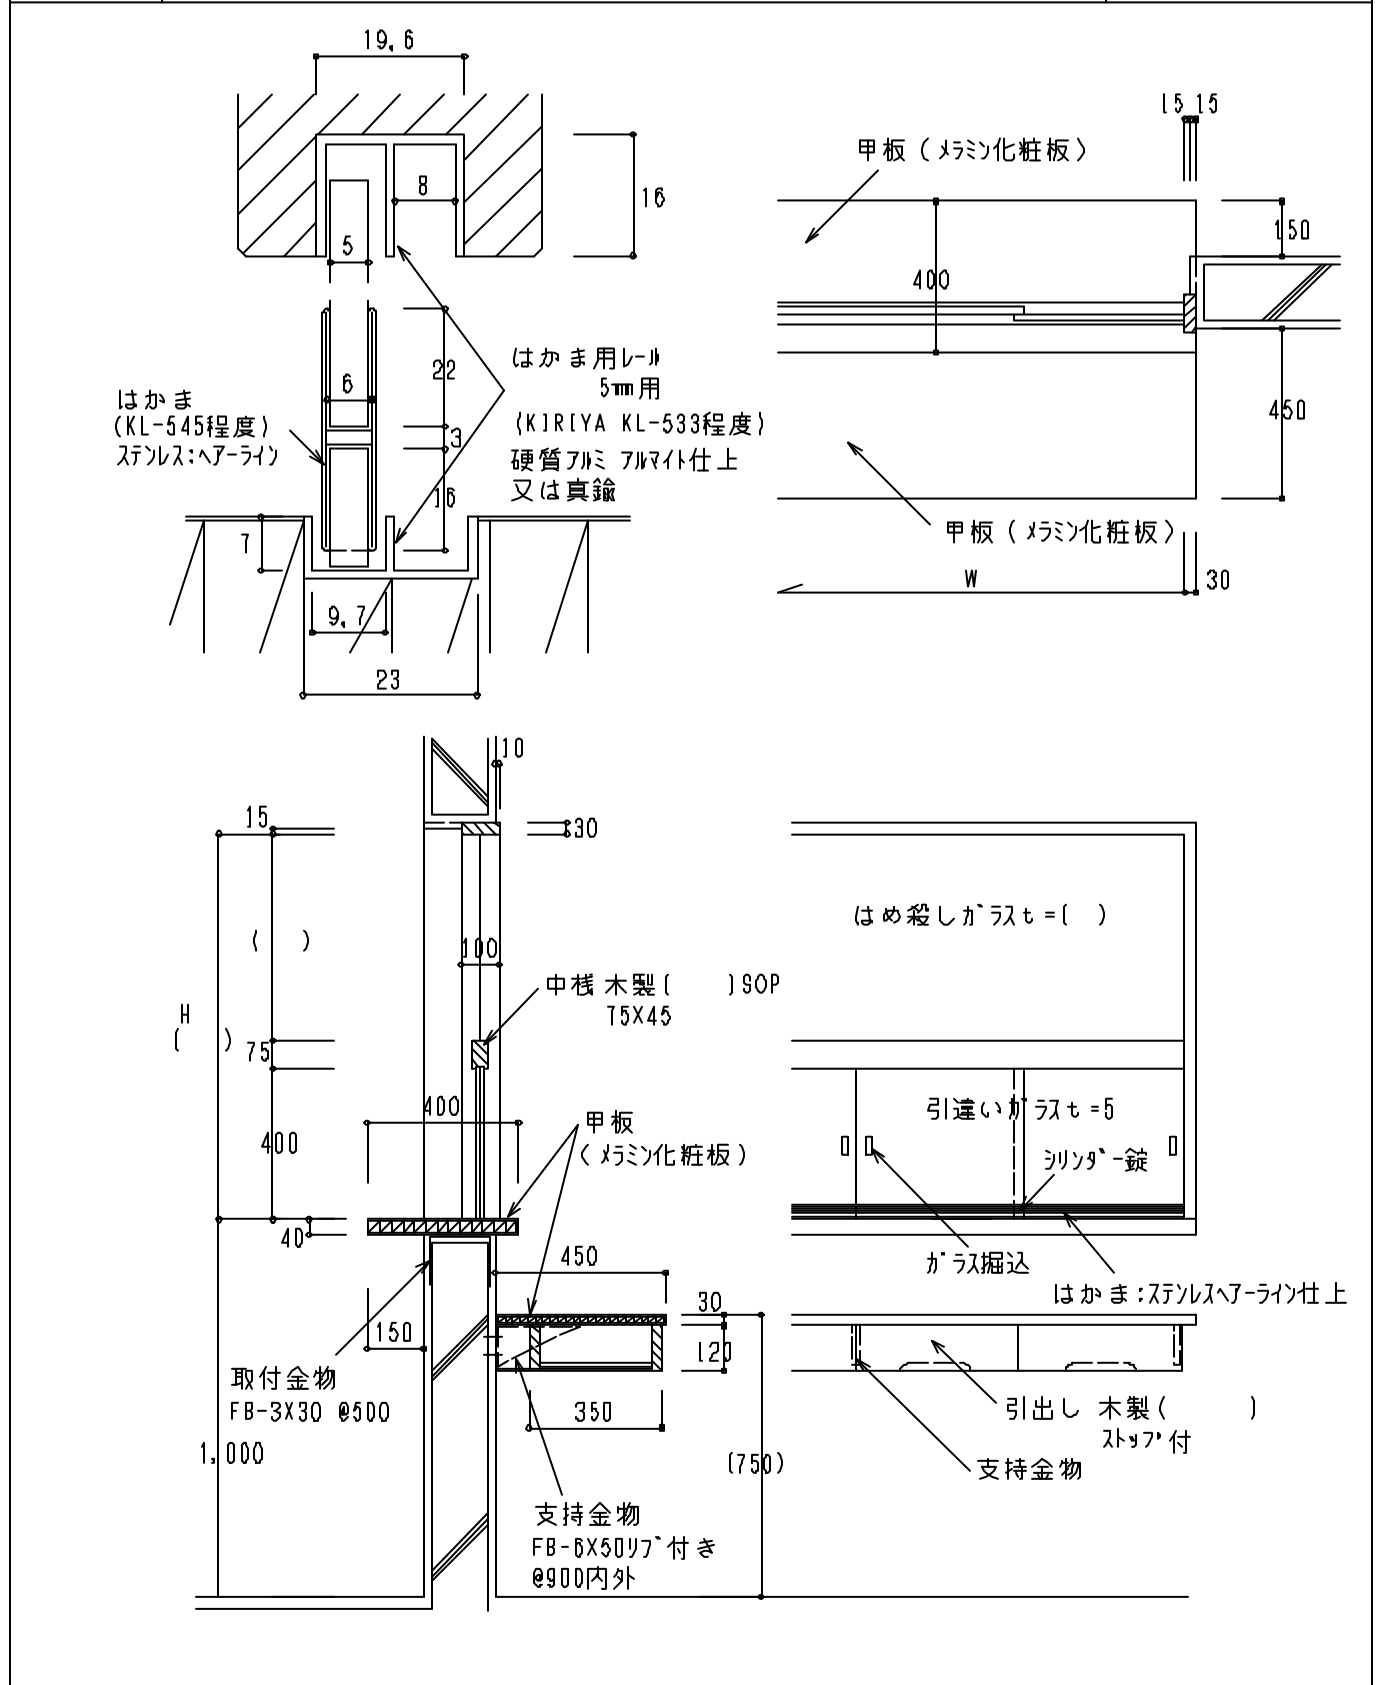

SD-54 内部受付カウンター 1:1 1:20

適用範囲 □ W=1, 800mm内外
 注意事項 □ 防火区画が必要な場合は、シャッター又は防火戸を設ける。

SD-55 内部受付カウンター 1:20 1:5

適用範囲 □ W=1, 800mm内外
 □ ガレージ等で用途区画が必要な場合。
 注意事項 □